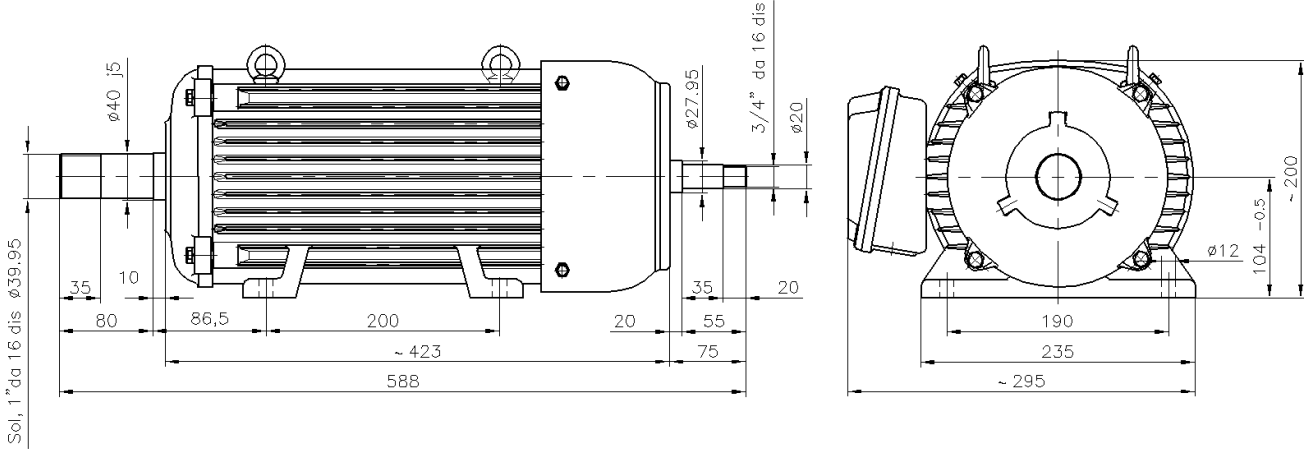

EMTAŞ DAİRE TESTERE MOTORLARI

İşletme Değerleri

Motor Tipi	B3 H 112 / 2
kW	7,5
BG	10
Dev/dak.	2880
Akım	15 A
Hz.	50
Cos φ	0,90
Faz	3
Volt	380
Yalıtım	H

*Motorlarımızın mil ucu dış yönü istenilen yönde imal edilebilir.

Mekanik Ölçüler

Tip	H	D	M	N	P	S	A1	A2	B1	B2	C	E	T	K	AA1	AA2	HD	AD1	AD2	L
MSC93B2	93	40	158	110	130	M8	190	190	254	25	25	64	3,5	14	225	225	184	108	150	465
MSC93A2	93	40	158	110	130	M8	190	190	229	25	25	64	3,5	14	225	225	184	108	150	440
MSC81B2	81	40	158	110	130	M8	160	190	318	20	25	64	3,5	12	190	225	162	99	138	526
MSC81A2	81	40	158	110	130	M8	160	190	254	20	25	64	3,5	12	190	225	162	99	138	462
MSC74A2	74	30	110	95	115	M6	155	155	190	25	24	55	3	12	180	180	147	87	130	370
MSC63B2	63	25,4	90	80	100	M6	130	155	190	28	24	55	3	10	154	180	126	77	112	355
MSC63A2	63	25,4	90	80	100	M6	130	155	165	28	24	55	3	10	154	180	126	77	112	330
MSC58B2	58	25,4	90	70	85	M6	130	155	190	25	24	55	3	10	154	180	116	70	108	350
MSC58A2	58	25,4	90	70	85	M6	130	155	165	25	24	55	3	10	154	180	116	70	108	325
MYC58C2	58	25,4	90	70	85	M6	130	155	190	25	24	55	3	10	154	180	116	70	108	350
MYC58B2	58	25,4	90	70	85	M6	130	155	190	25	24	55	3	10	154	180	116	70	108	350
MYC58A2	58	25,4	90	70	85	M6	130	155	165	25	24	55	3	10	154	180	116	70	108	325