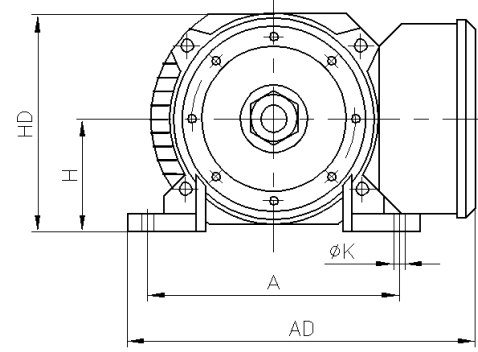

SOGA DAİRE TESTERE MOTORLARI

soga®