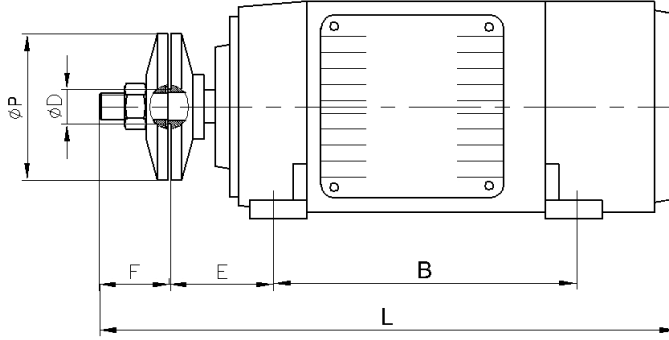

SOGA DAİRE TESTERE MOTORLARI

soga®