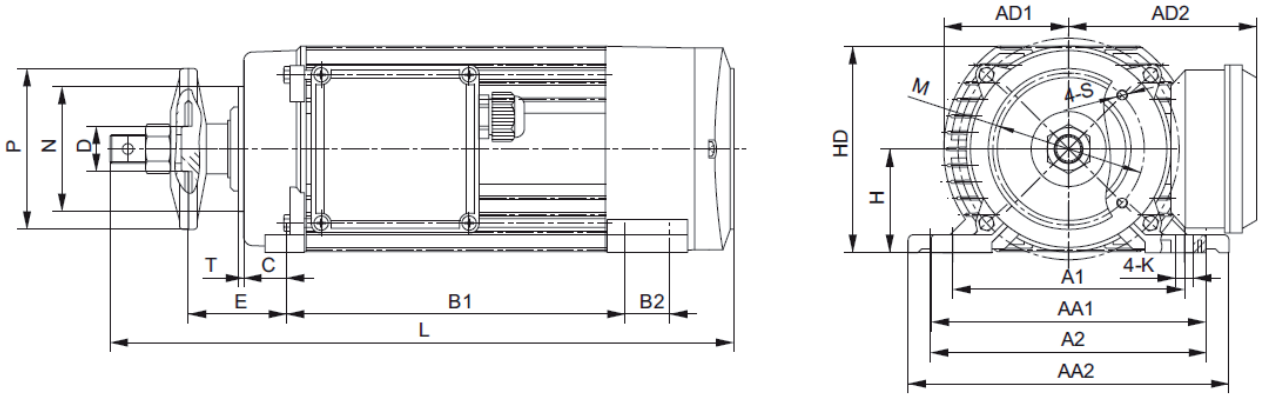

ELSANMOT DAİRE TESTERE MOTORLARI

**ELSAN
MOT**

İşletme Değerleri

Tip	Güç (kW)	Faz	V.	Hz.	A	Verim	Cosφ	Devir	Mk/Mn	Md/Mn	Ik/In	Çalışma Rejimi	Kondansatör
MSC93B2	7,5	3	400	50	13,6	87,5	0,91	2890	3	3	9	S1	
MSC93A2	5,5	3	400	50	10,1	87	0,9	2890	3	3	9	S1	
MSC81B2	7,5	3	400	50	14,1	86	0,89	2880	3	3	9	S1	
MSC81A2	5,5	3	400	50	10,5	85	0,89	2880	3	3	9	S1	
MSC74A2	4	3	400	50	8,19	82	0,86	2850	3	3	7	S6-%40	
MSC63B2	3	3	400	50	6,37	80	0,85	2820	2,8	2,4	6,5	S6-%40	
MSC63A2	2,2	3	400	50	4,73	79	0,85	2800	2,4	2,2	6	S6-%40	
MSC58B2	2,2	3	400	50	4,76	78,5	0,85	2750	3	3	6	S6-%40	
MSC58A2	1,5	3	400	50	3,41	77,5	0,82	2750	3	3	6	S6-%40	
MYC58C2	1,8	1	230	50	11,1	72	0,98	2790	0,32	1,7	5	S6-%40	30uF / 450V
MYC58B2	1,5	1	230	50	9,51	70	0,98	2790	0,35	1,7	5	S6-%40	30uF / 450V
MYC58A2	1,1	1	230	50	7,18	68	0,98	2770	0,35	1,7	5	S6-%40	25uF / 450V